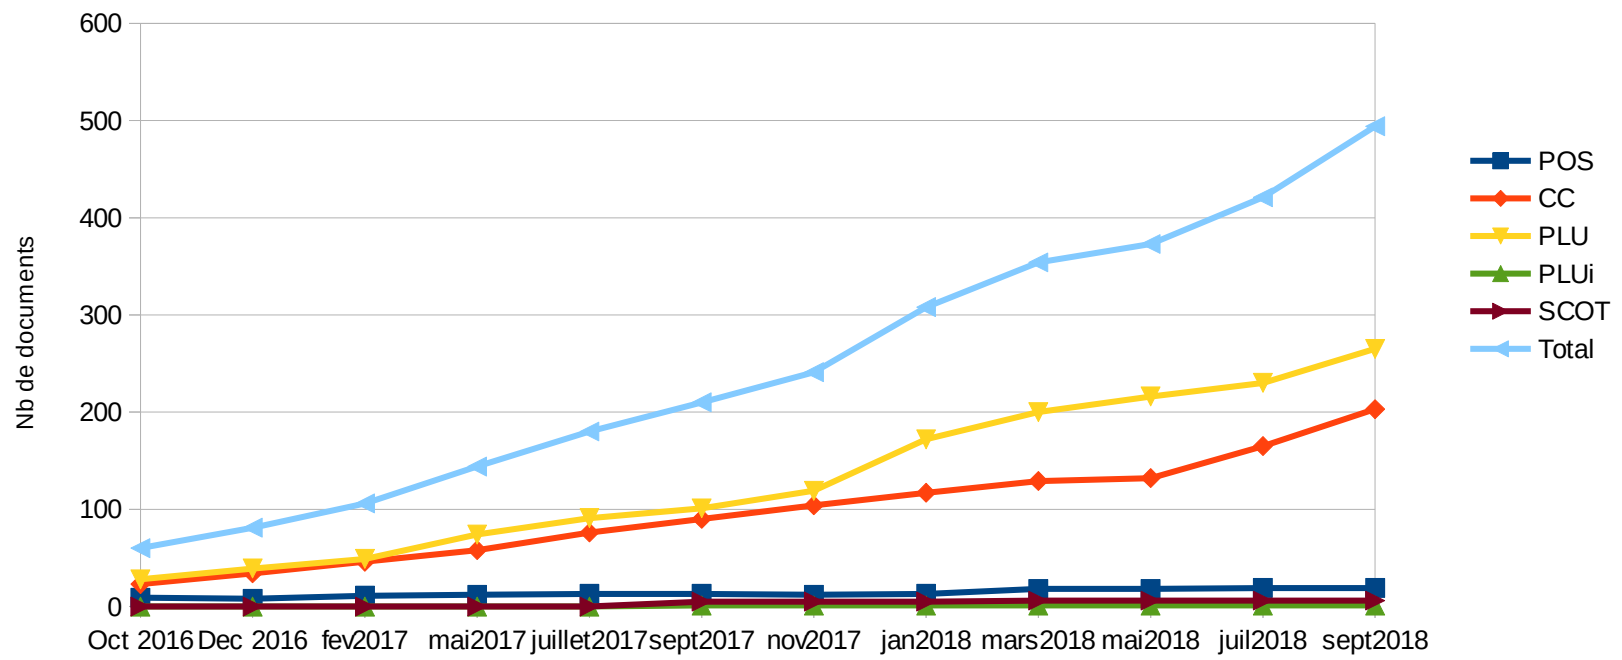

Quelques chiffres ....

Niveau national

4 737 DU
283 SUP (6000 actes)
44 SCOT

Niveau Régional

494 DU
22 SUP
6 SCOT

10,3 %

GPU Grand Est
Versement des DU