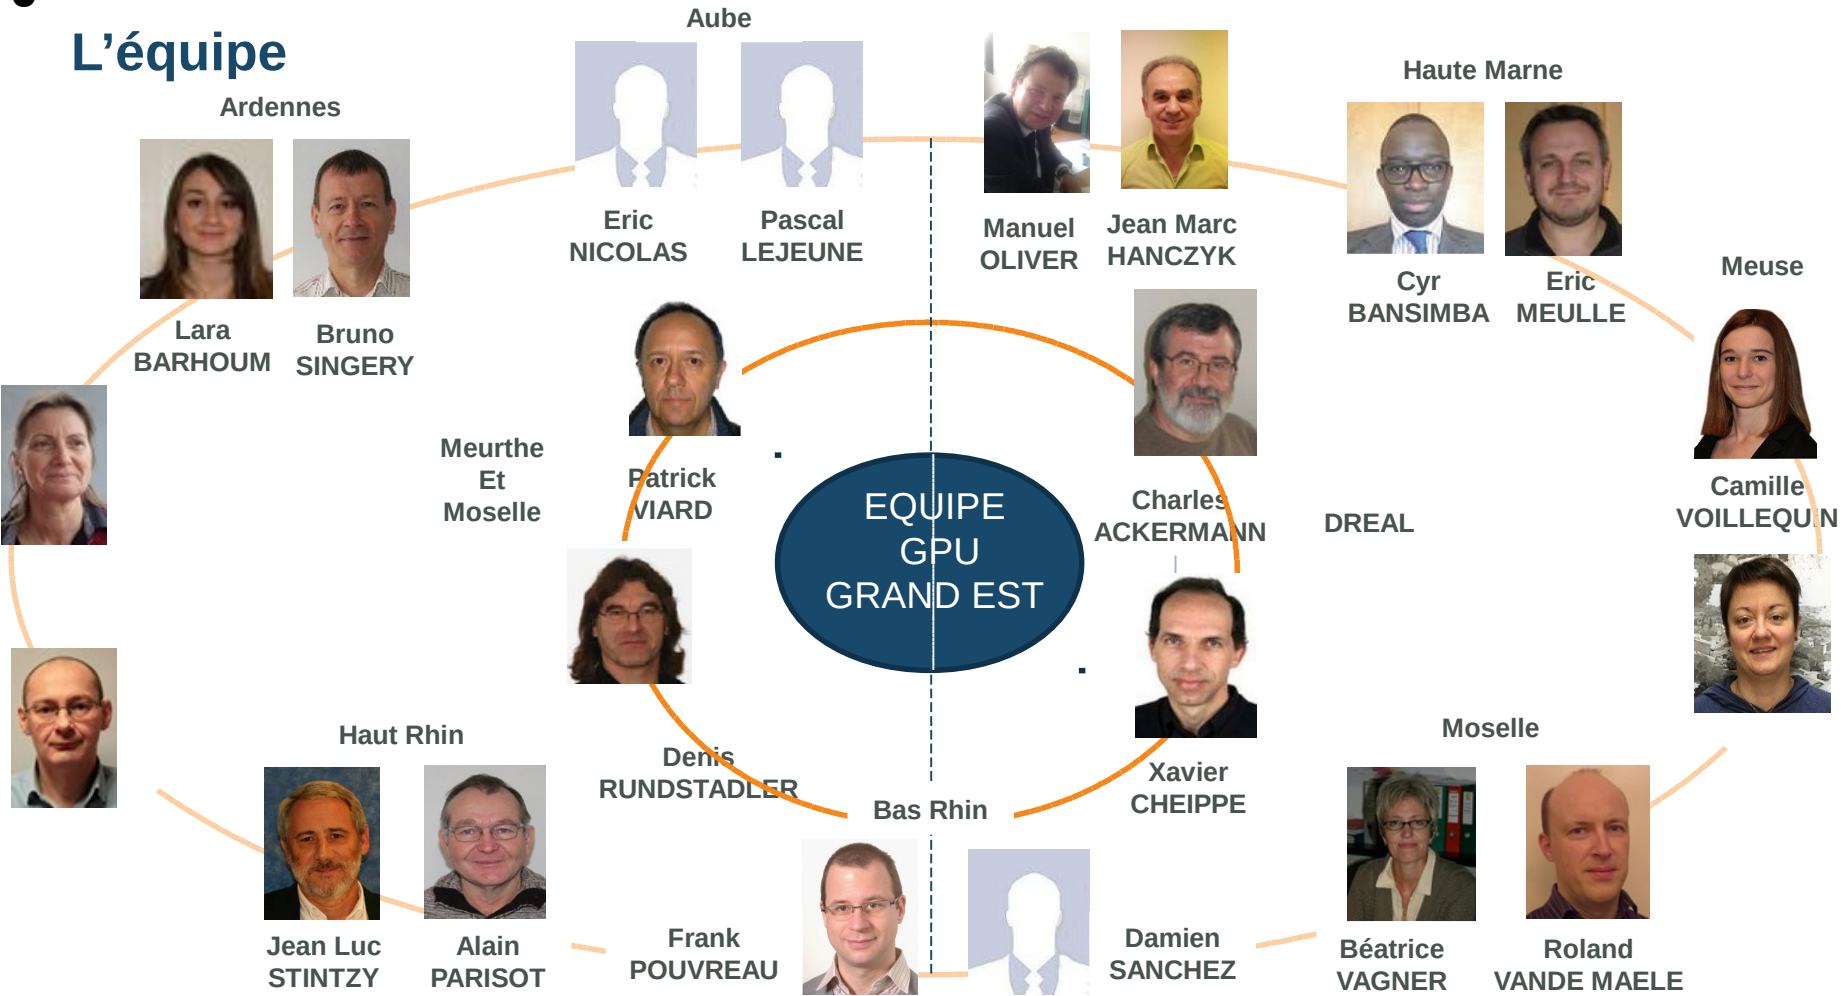

GPU – un réseau

L'équipe