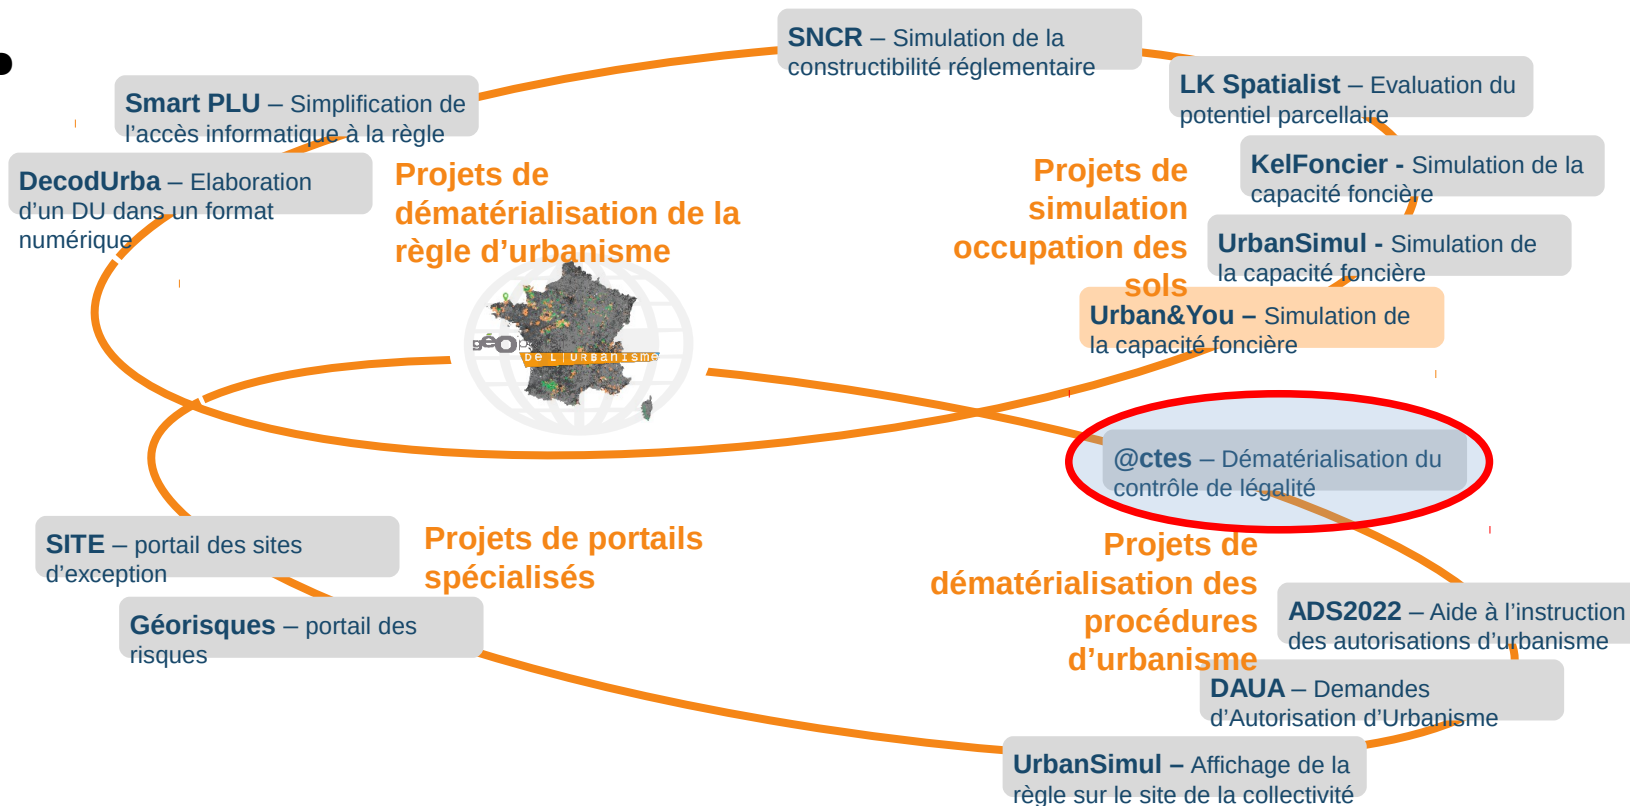

# GéoPortail de l'Urbanisme : sensibilisation et démonstration

Roland Vande Maele - DDT / Charles Ackermann - DREAL

# GPU – rappel des enjeux

- **Base** : DU (PLU, CC, SCoT, PSMV) et SUP sont progressivement disponibles sur le portail, pièces écrites + données SIG
- **Galaxie de services** associés : @ctes, PAC, DAUA, ADS 2022, Géorisques, Urban & You, ...
- **Avantages** pour les professionnels :
  - Accès simple et gratuit aux règles d'urbanisme pour tout projet de construction et/ou d'aménagement
  - Consommer les données du GPU et proposer de nouveaux services en ligne

# GPU – services associés

Le géoportail de l'urbanisme fournit les données nécessaires au déploiement de services numériques privés et publics innovants et s'enrichit des expériences menées avec ces services.