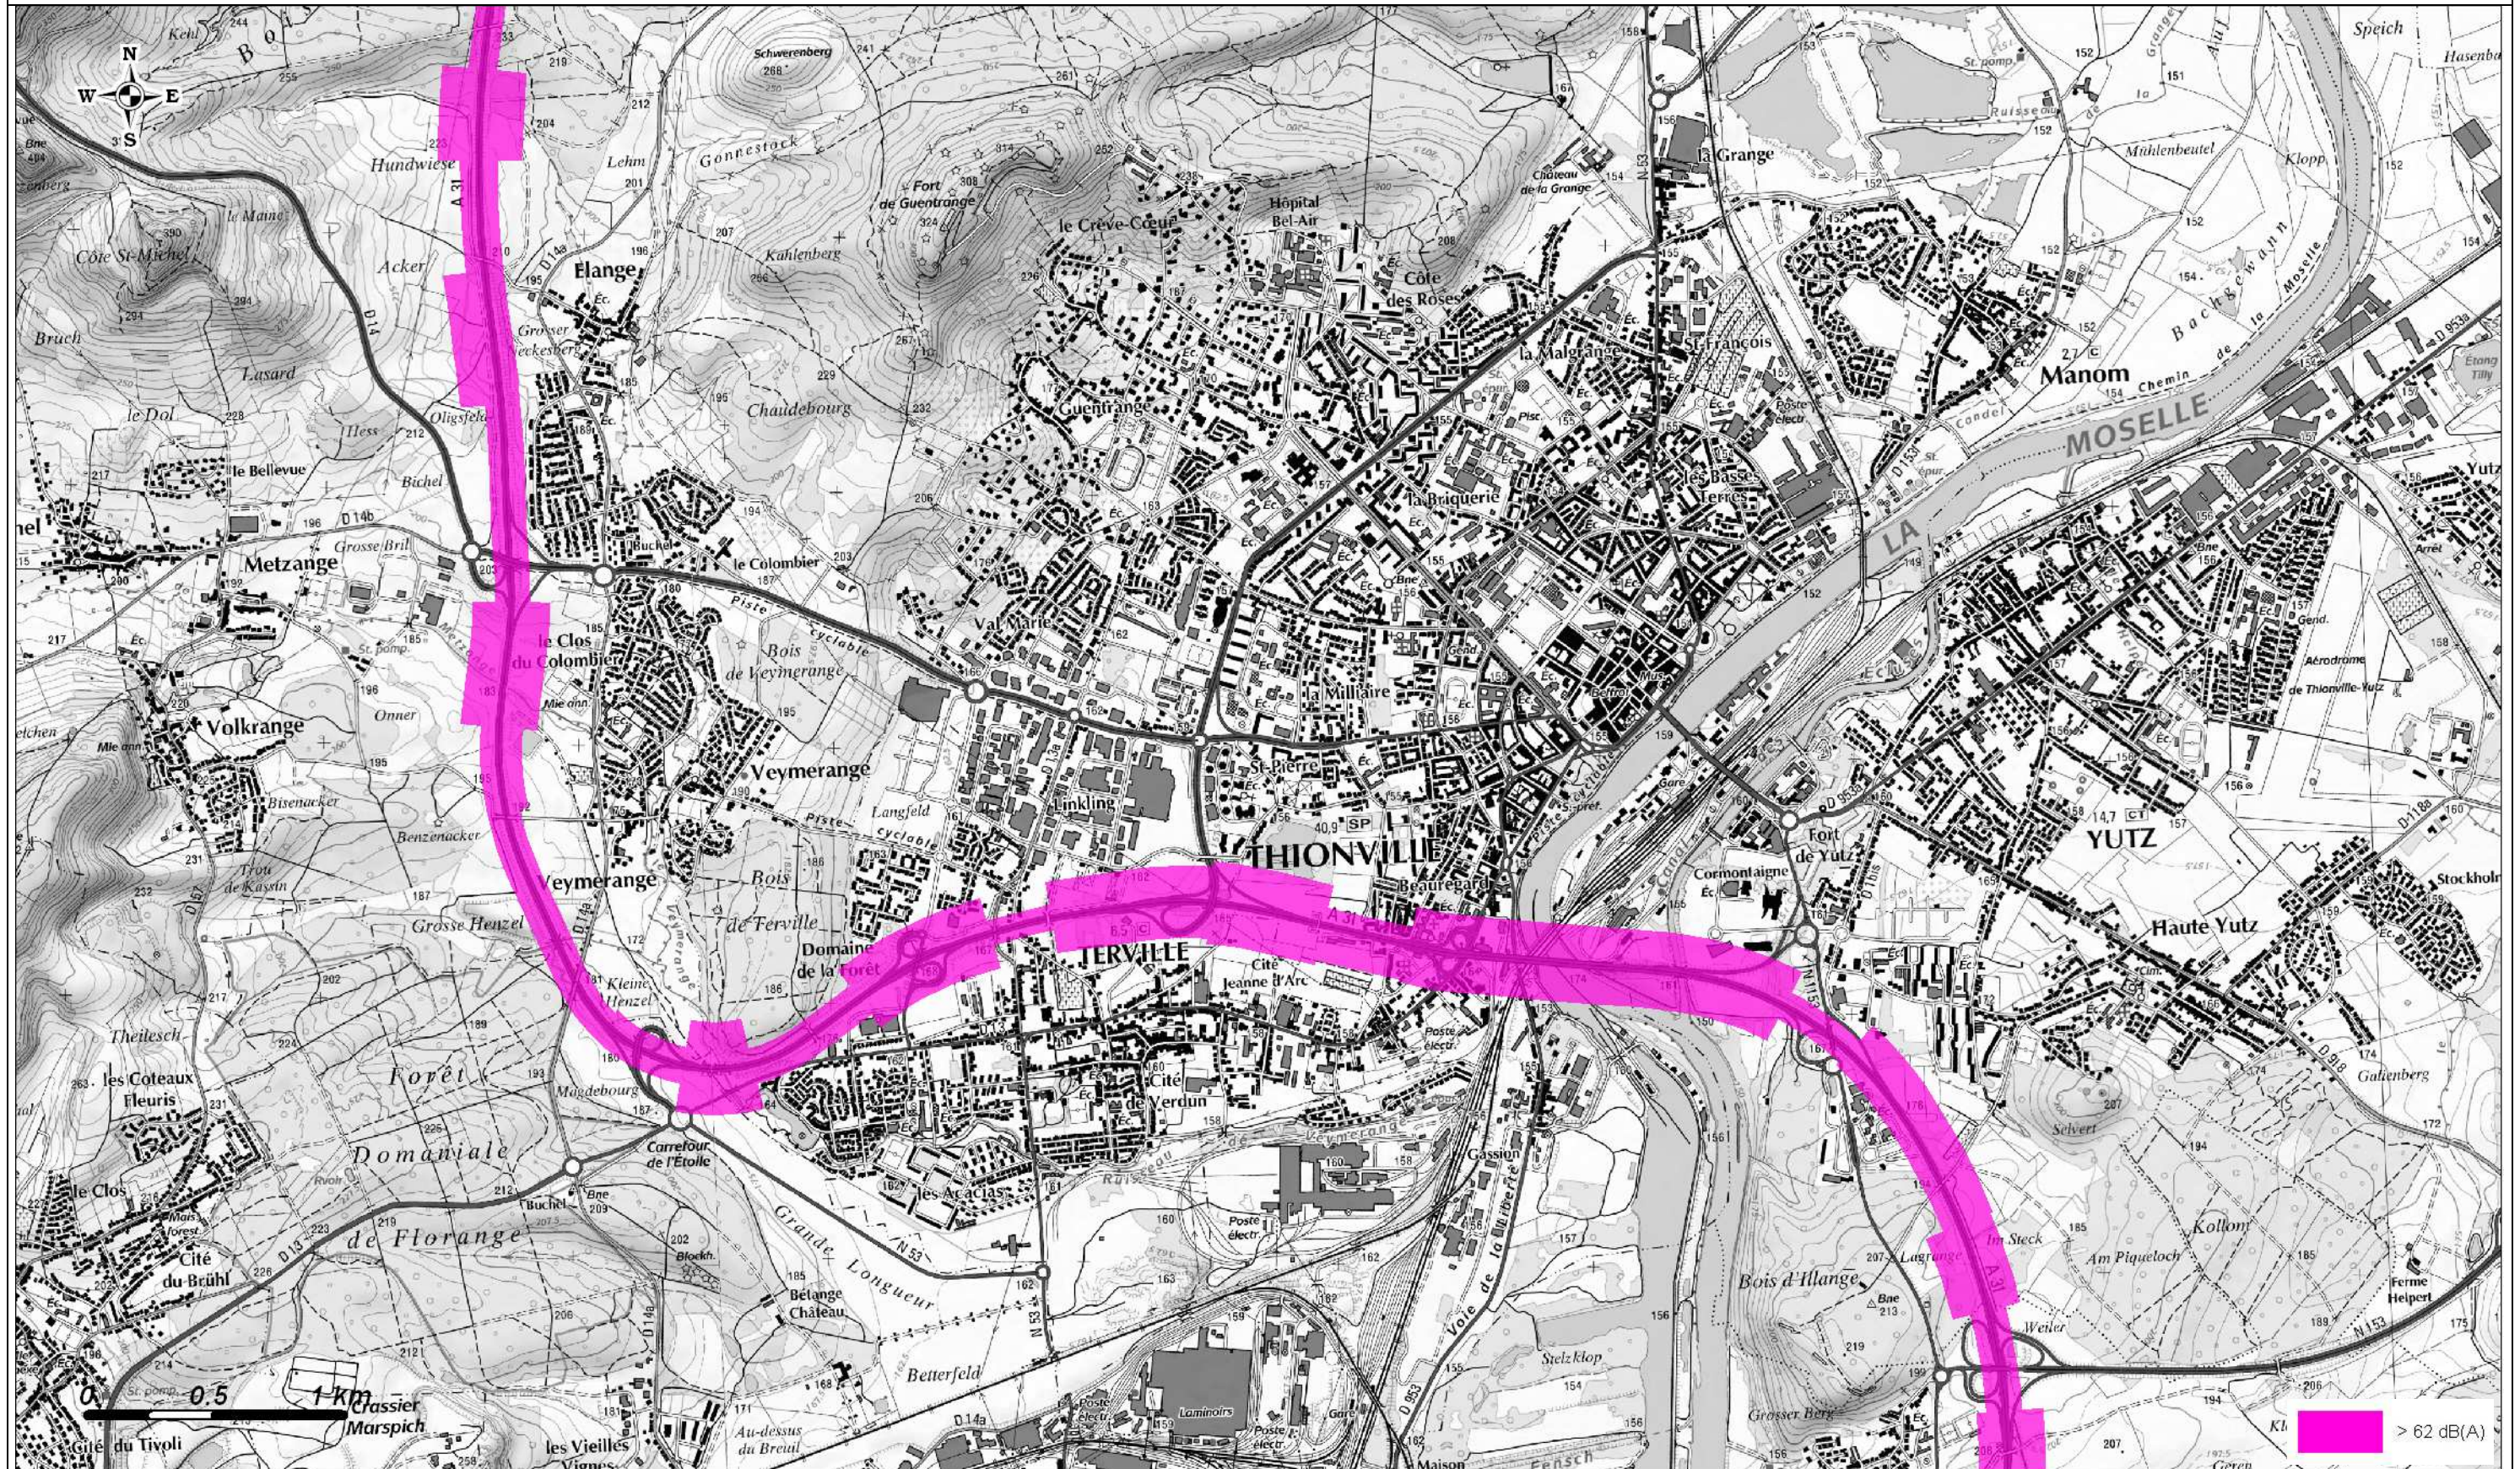

Carte de Bruit Stratégique 2012
Carte de type C- Indicateur Ln (Nuit)

Copyright : scan25@IGN 2010

PRÉFET DE LA MOSELLE
DIRECTION DÉPARTEMENTALE DES TERRITOIRES
Mission bruit

CETE de l'Est
Laboratoire des
Ponts et Chaussées
de Strasbourg
Groupe Acoustique

PRÉFET DE LA MOSELLE

DIRECTION DÉPARTEMENTALE DES TERRITOIRES

Mission bruit

Carte de Bruit Stratégique 2012
Carte de type C- Indicateur Ln (Nuit)

Copyright : scan25@IGN 2010

CETE de l'Est

Laboratoire des
Ponts et Chaussées
de Strasbourg