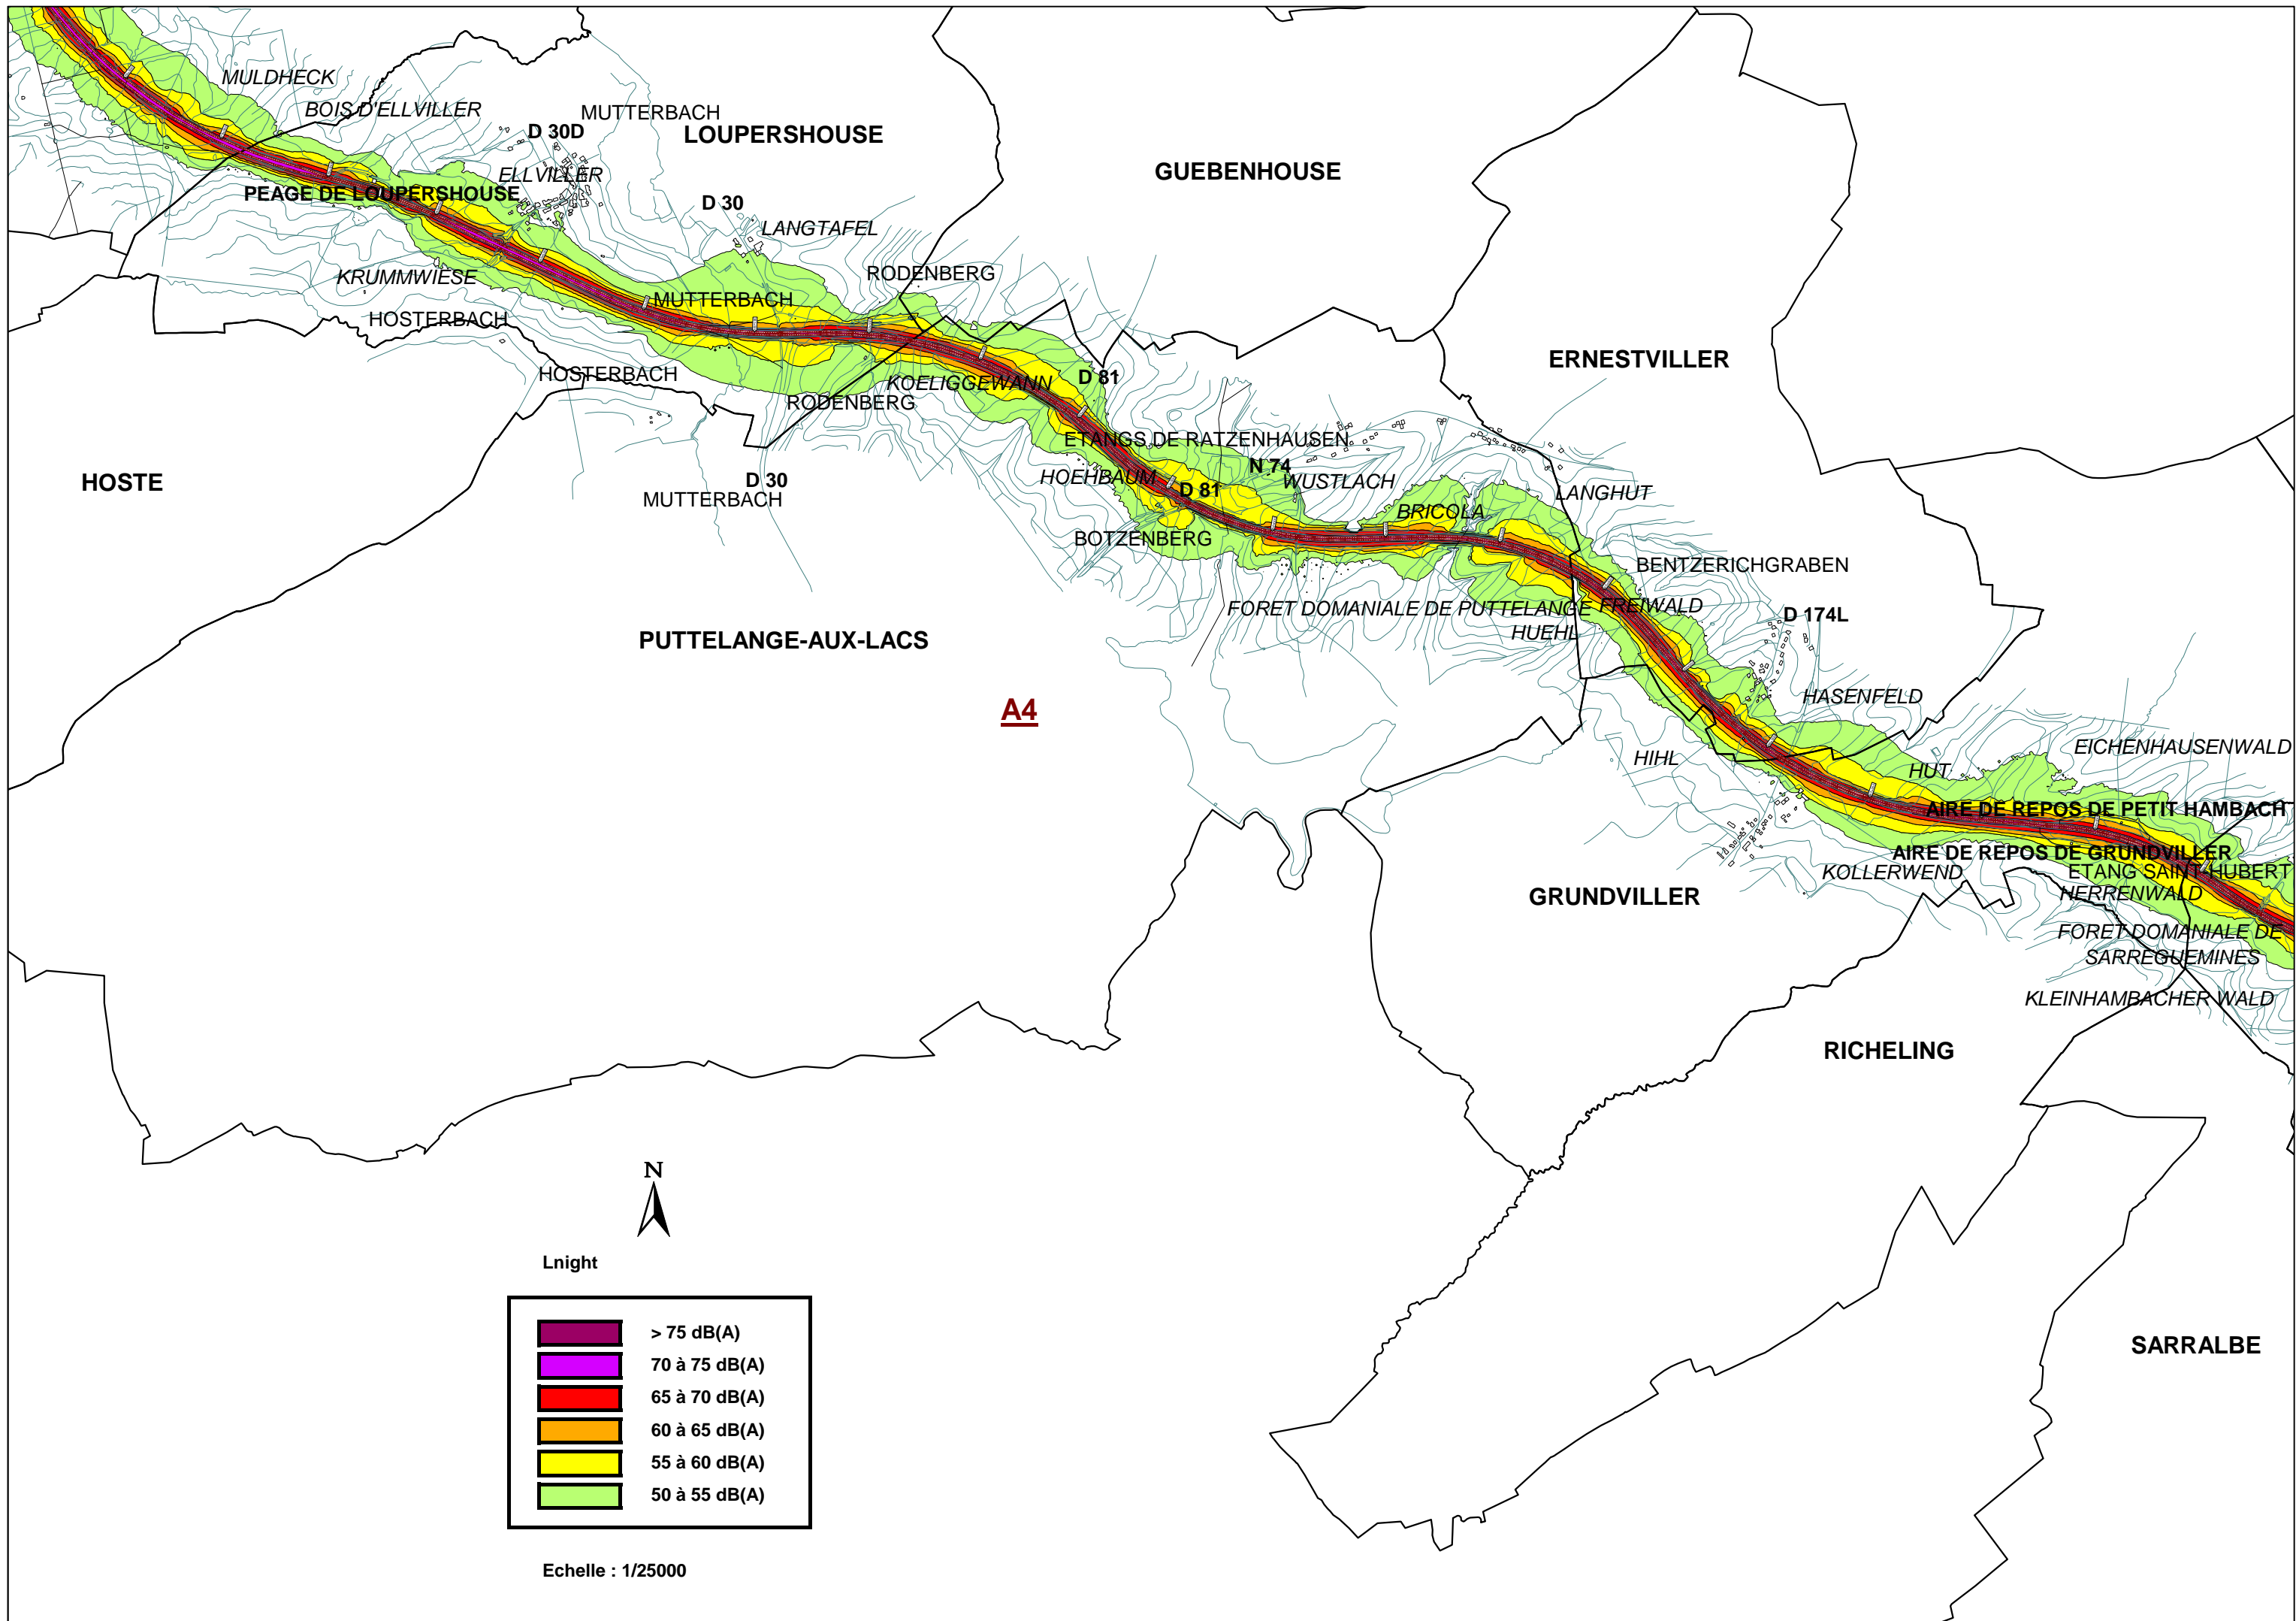

FARSCHVILLER

WEIHERGRABEN

WEIHERGRABEN

NACHTWEIDE

FORET DE FARSCHVILLER

MULDHECK

BOIS D'ELLVILLER

MULDHECK