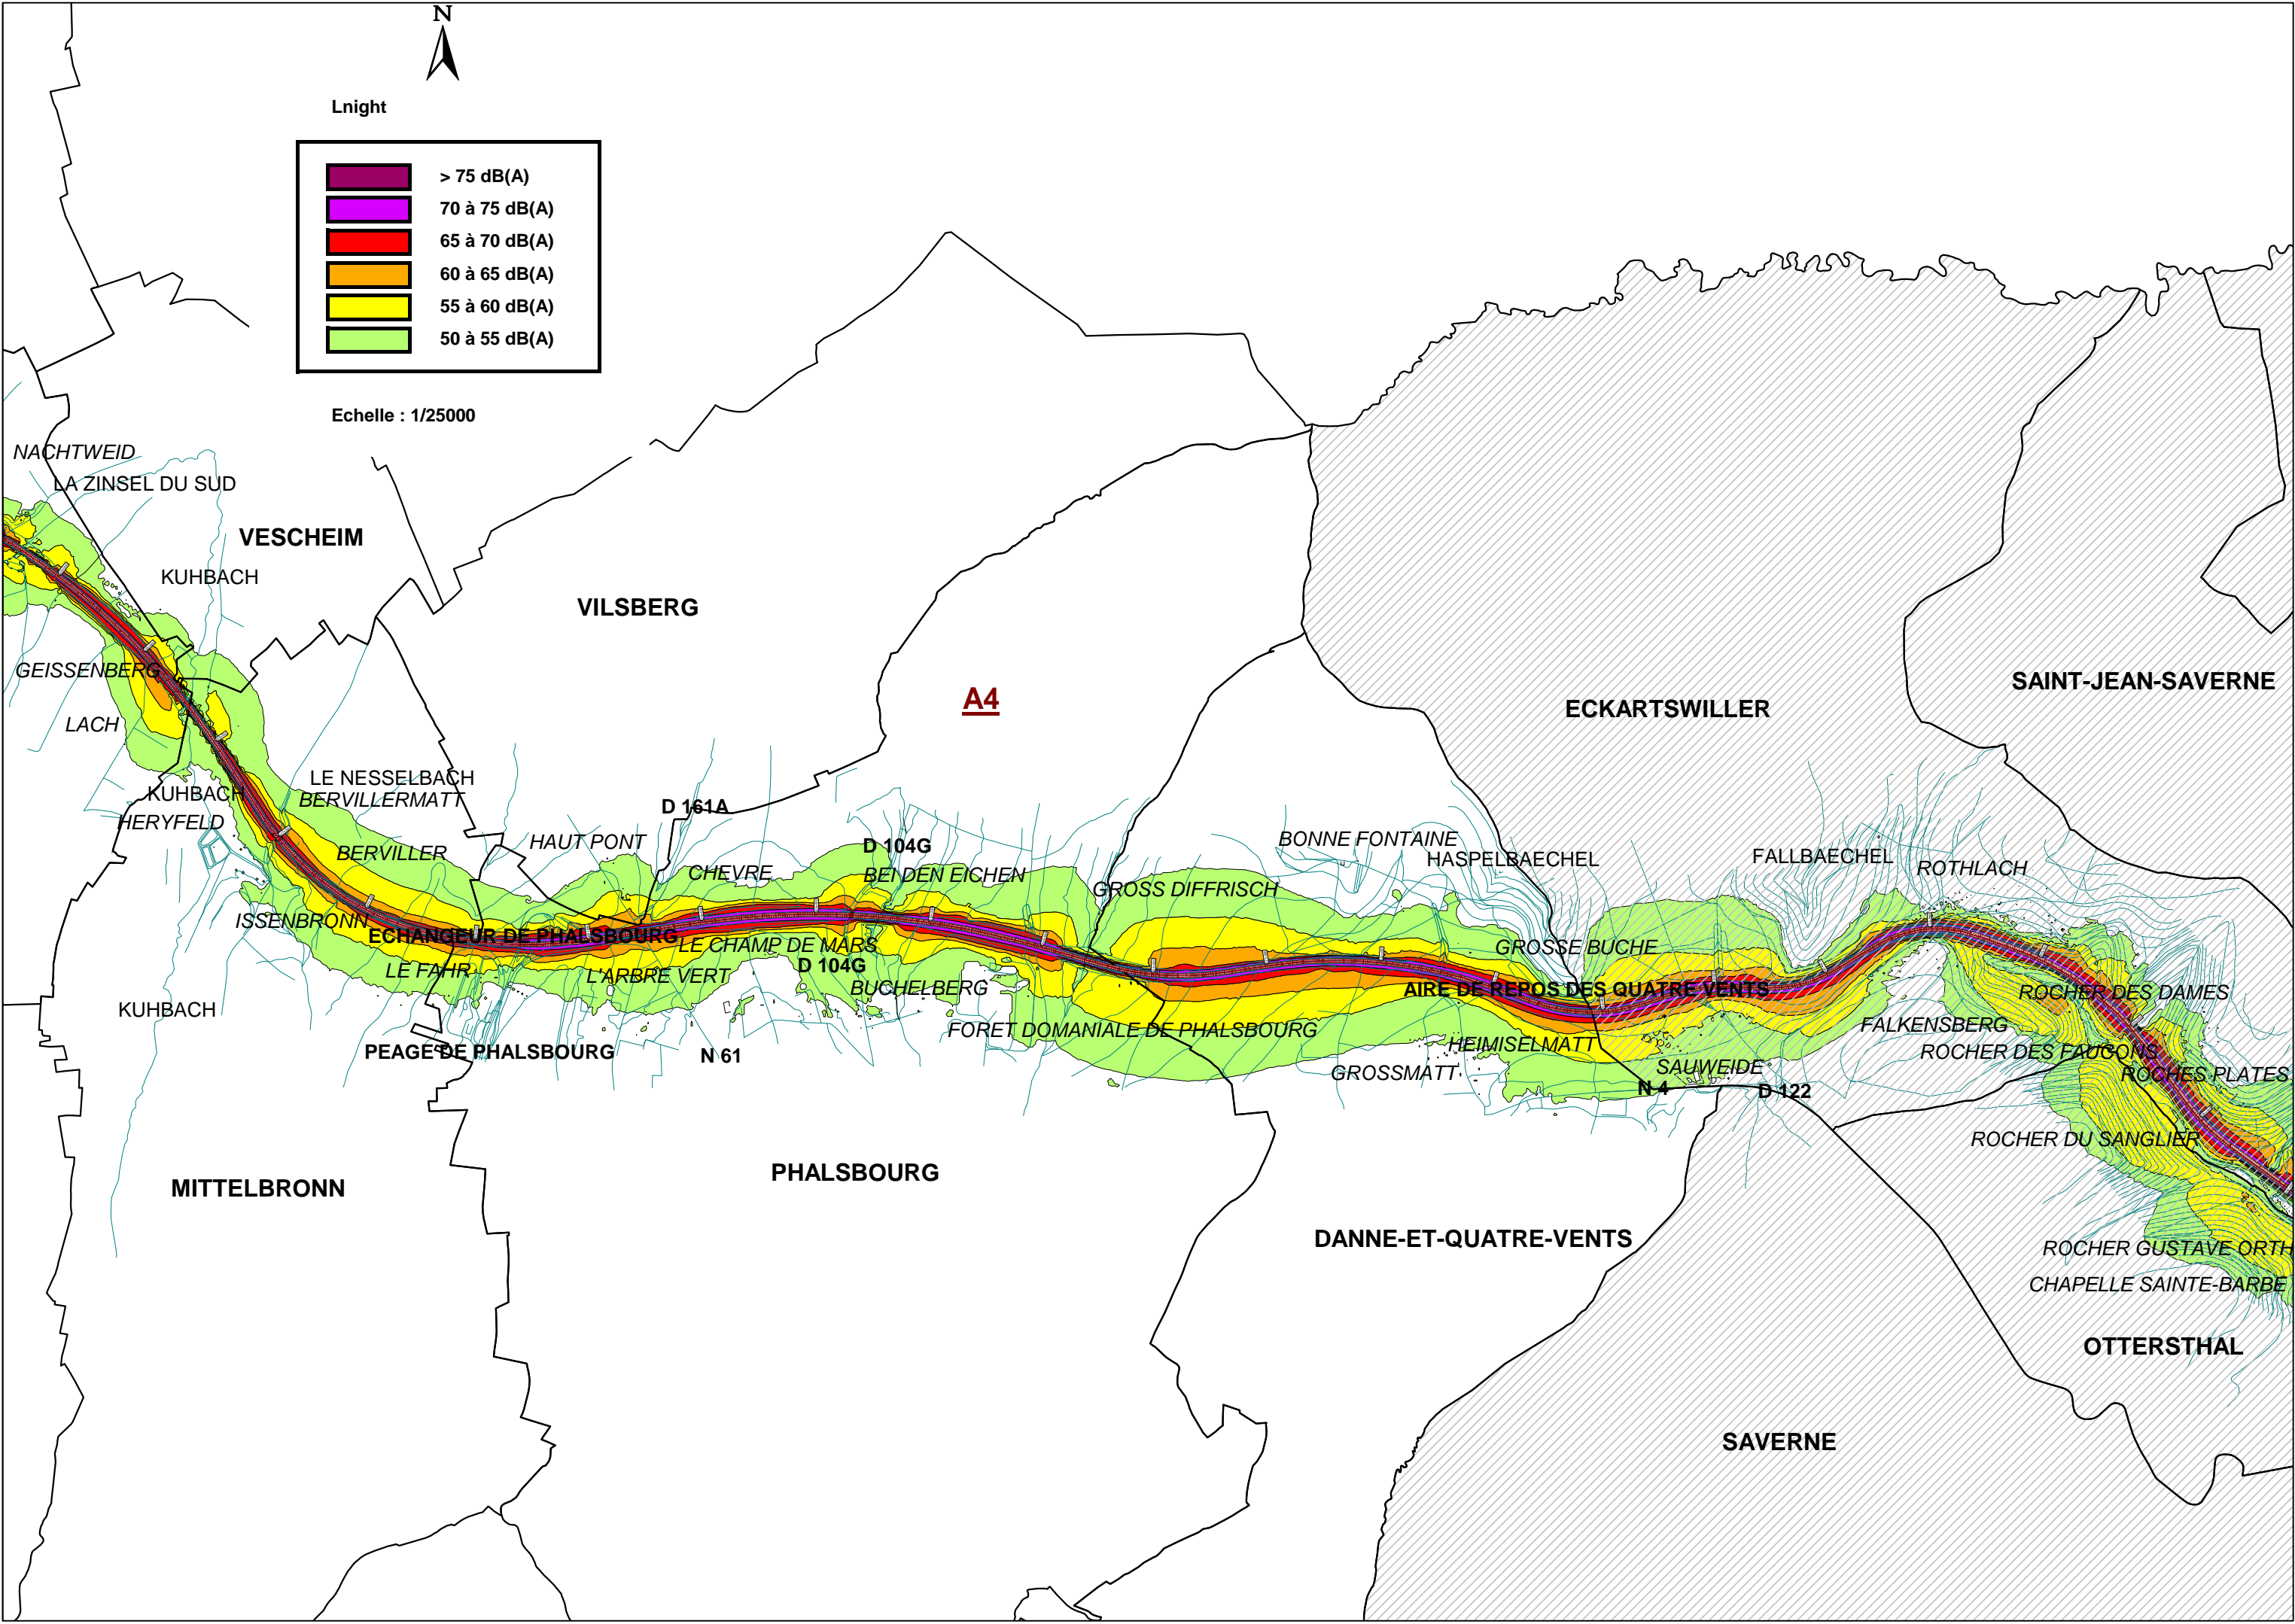

BOTZENBERG

BRICOLA

LANGHUT

PUTTELANGE-AUX-LACS

A4

FORET DOMANIALE DE PUTTELANGE FREIWALD

HUEHL

BENTZERICHGRABEN

SARRALBE

EICHENHAUSENWALD

europole de sarreguemines
D 99

AIRE DE REPOS DE PETIT HAMBACH

US. TRAIT. EAUX

AIRE DE REPOS DE GRUNDEVILLER

ETANG SAINT-HUBERT

BENTZERICHGRABEN

HERRENWALD

FORET DOMANIALE DE SARREGUEMINES

WASSERWIESE

ECHANGEUR DE SARREGUEMINES

BENTZERICHGRABEN

KLEINHAMBACHER WALD

N 61

NEUHOF

HUELLEN

D 38

SCHWANDELFELD

L_{night}

Echelle : 1/25000

Lnight

Echelle : 1/25000

NACHTWEID
LA ZINSEL DU SUD
VESCHEIM
KUIHBACH
GEISSENBERG
LACH
KUIHBACH
HERYFELD
LE NESSELBACH
BERVILLERMATT
BERVILLER
HAUT PONT
D 161A
CHEVRE
D 104G
BEIDEN EICHEN
GROSS DIFFRISCH
BONNE FONTAINE
HASPELBAECHEL
FALLBAECHEL
ROTHLACH
ISSENBRONN
ECHANGEUR DE PHALSBURG
LE CHAMP DE MARS
D 104G
BUHELBERG
FORET DOMANIALE DE PHALSBURG
GROSSE BUCHE
AIRE DE REPOS DES QUATRE VENTS
HEIMISELMATT
SAUWEIDE
D 122
KUIHBACH
LE FAHR
L'ARBRE VERT
PEAGE DE PHALSBURG
N 61
MITTELBRONN
PHALSBURG
DANNE-ET-QUATRE-VENTS
SAVERNE
ROCHER DES DAMES
ROCHER DES FAUCONS
ROCHES PLATES
ROCHER DU SANGLIER
ROCHER GUSTAVE ORTH
CHAPELLE SAINTE-BARBE
OTTERSTHAL
SAINT-JEAN-SAVERNE
ECKARTSWILLER