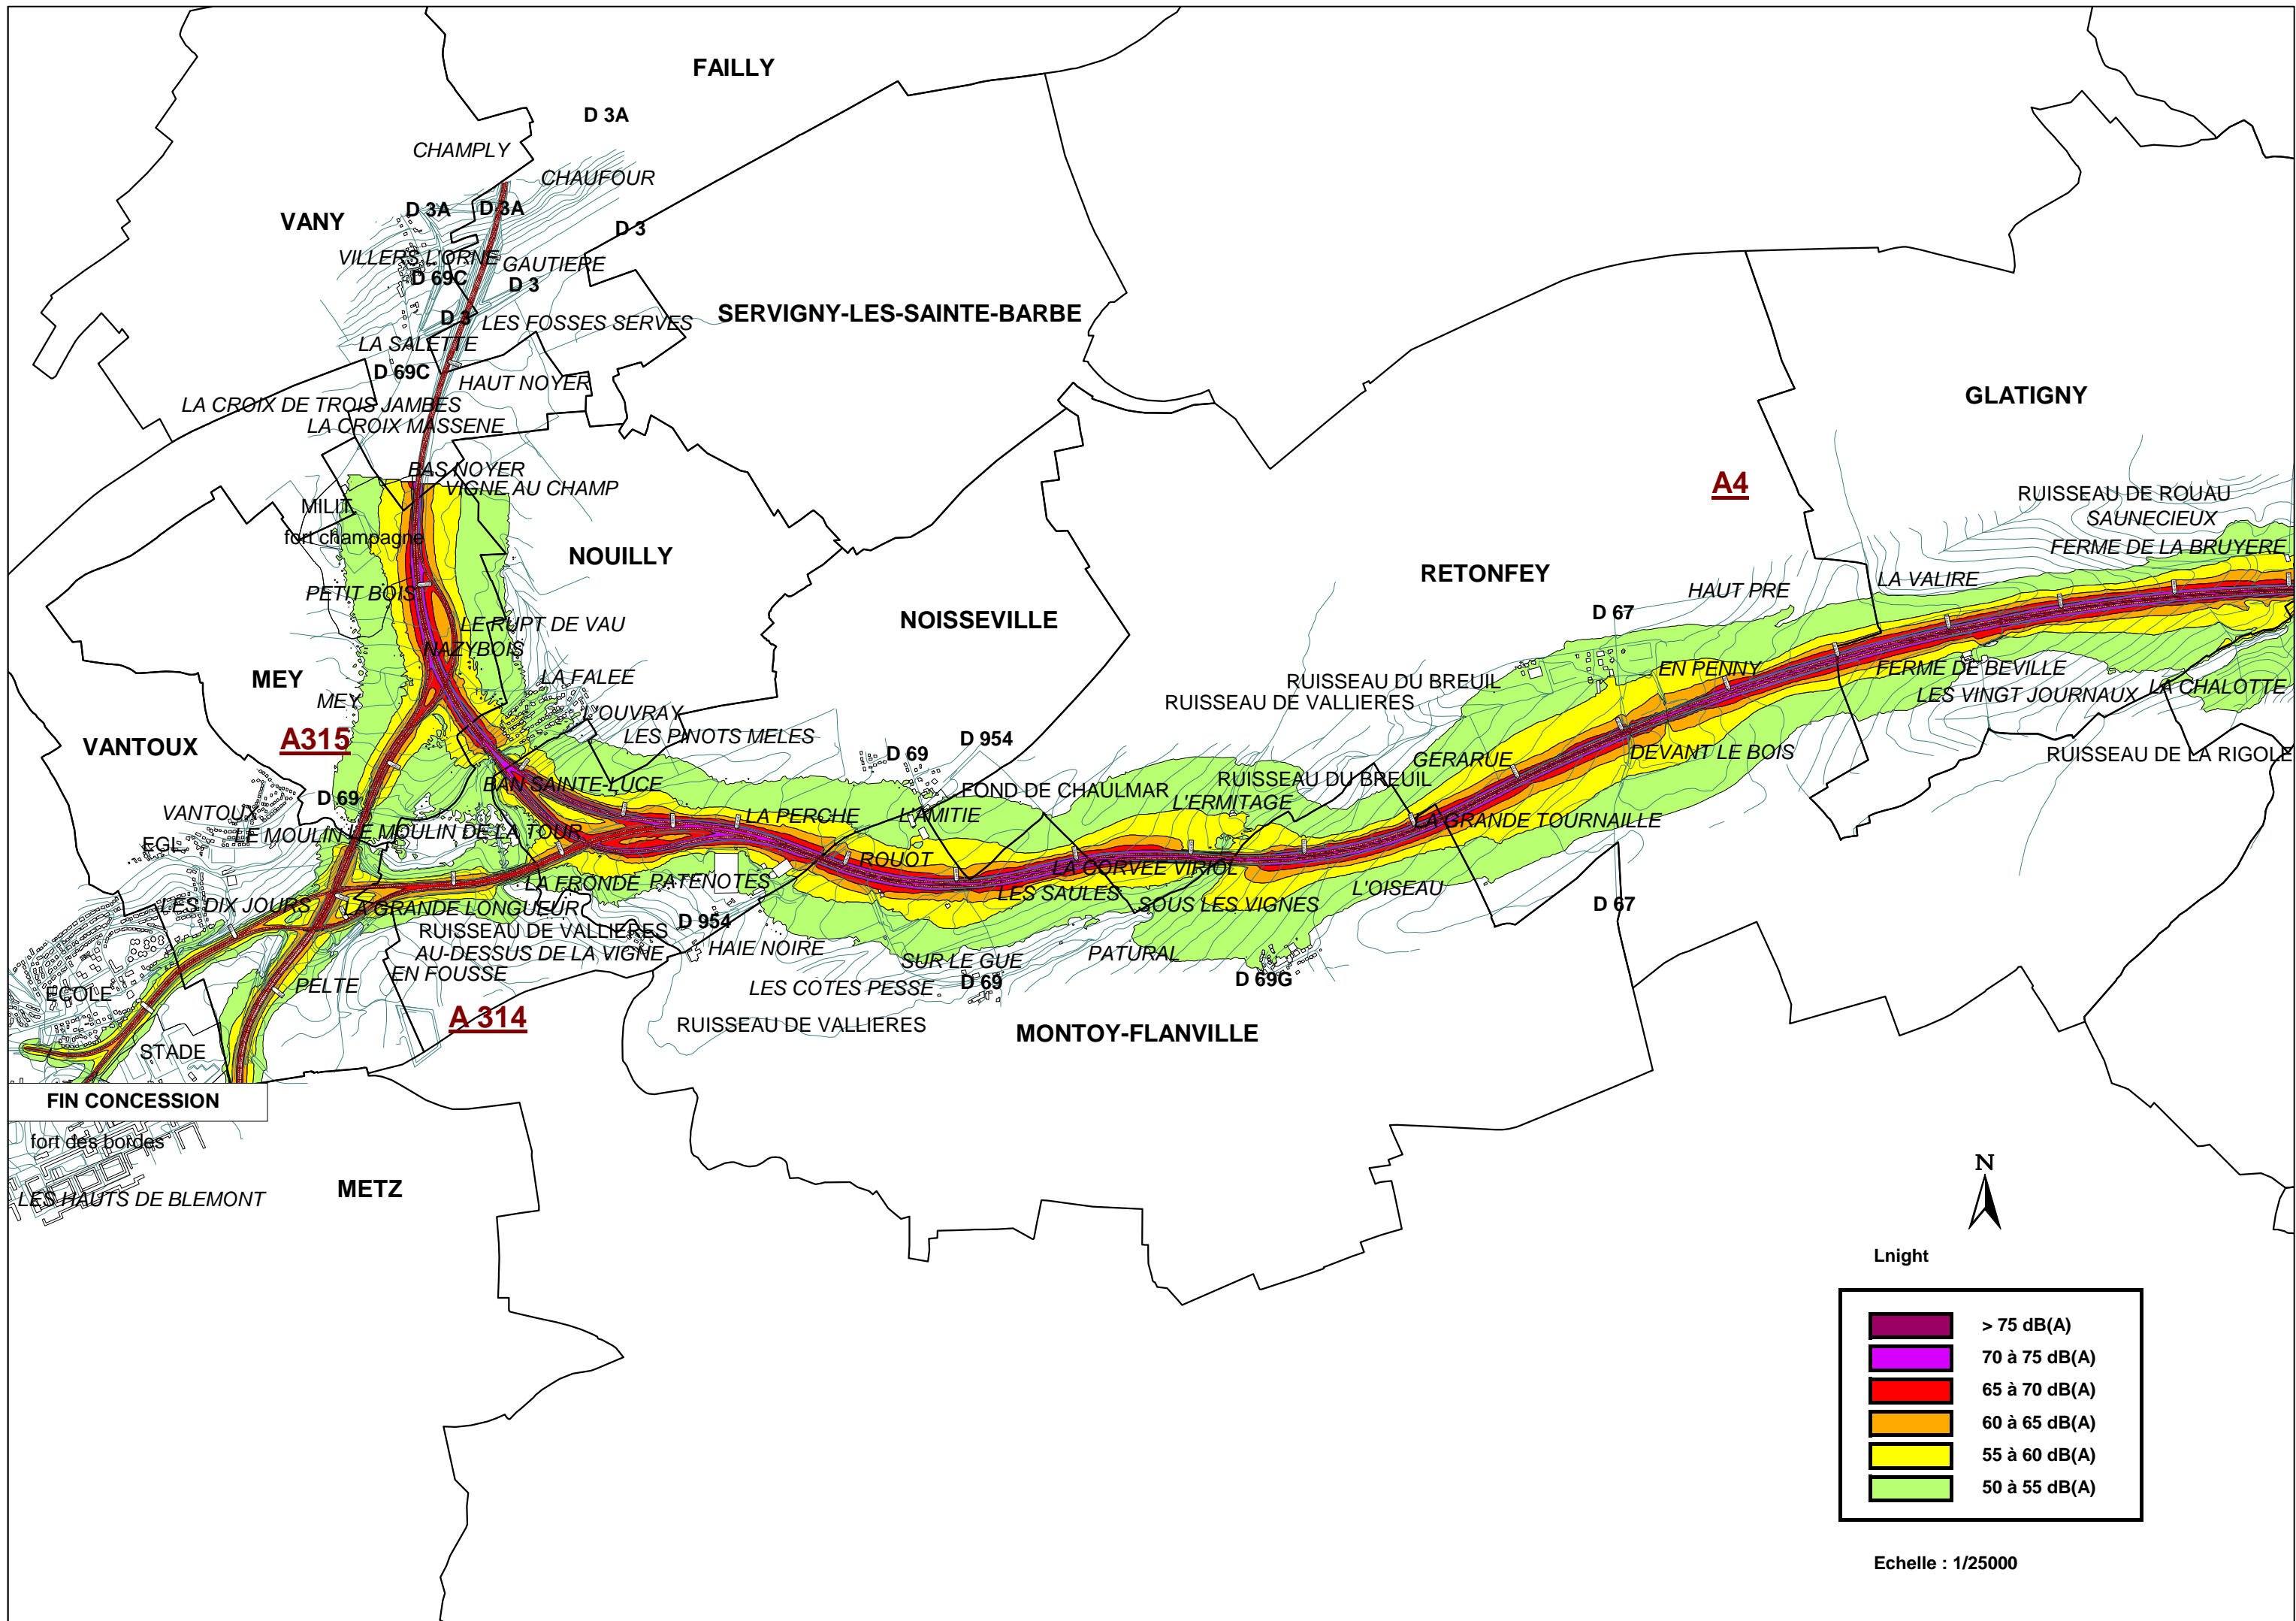

A315

A314

A4

Lnight

	> 75 dB(A)
	70 à 75 dB(A)
	65 à 70 dB(A)
	60 à 65 dB(A)
	55 à 60 dB(A)
	50 à 55 dB(A)

Echelle : 1/25000