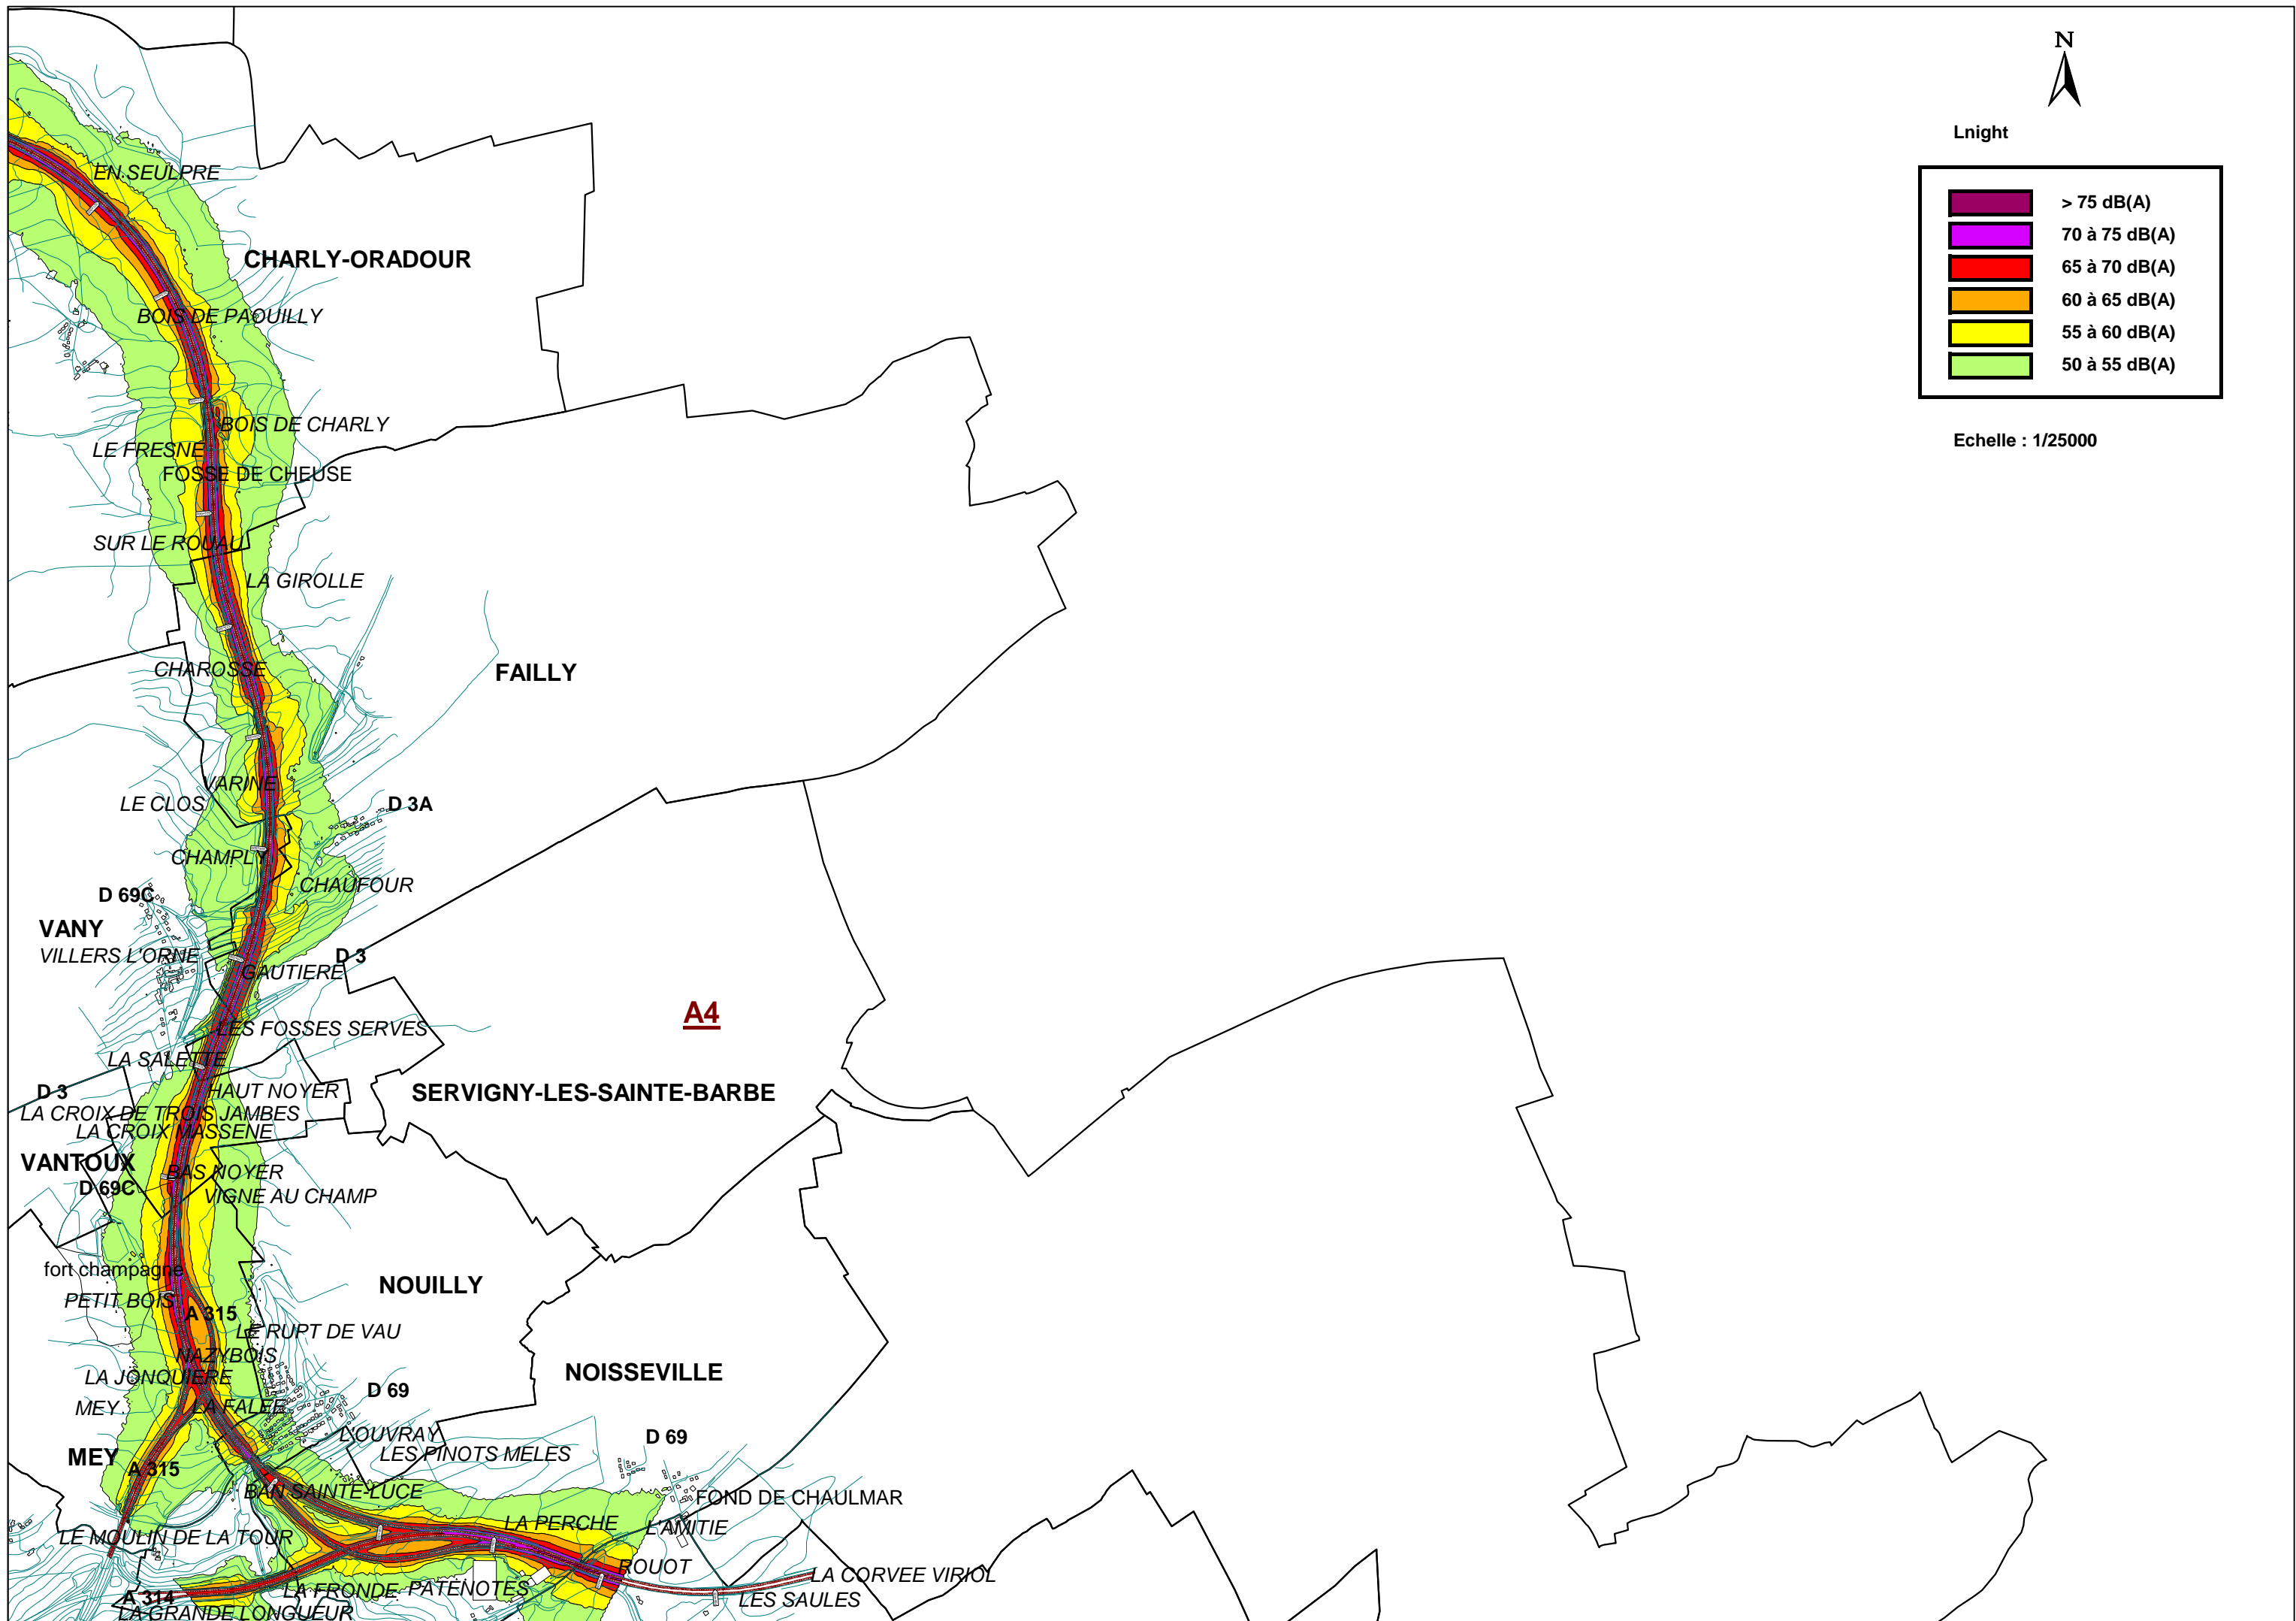

Echelle : 1/25000