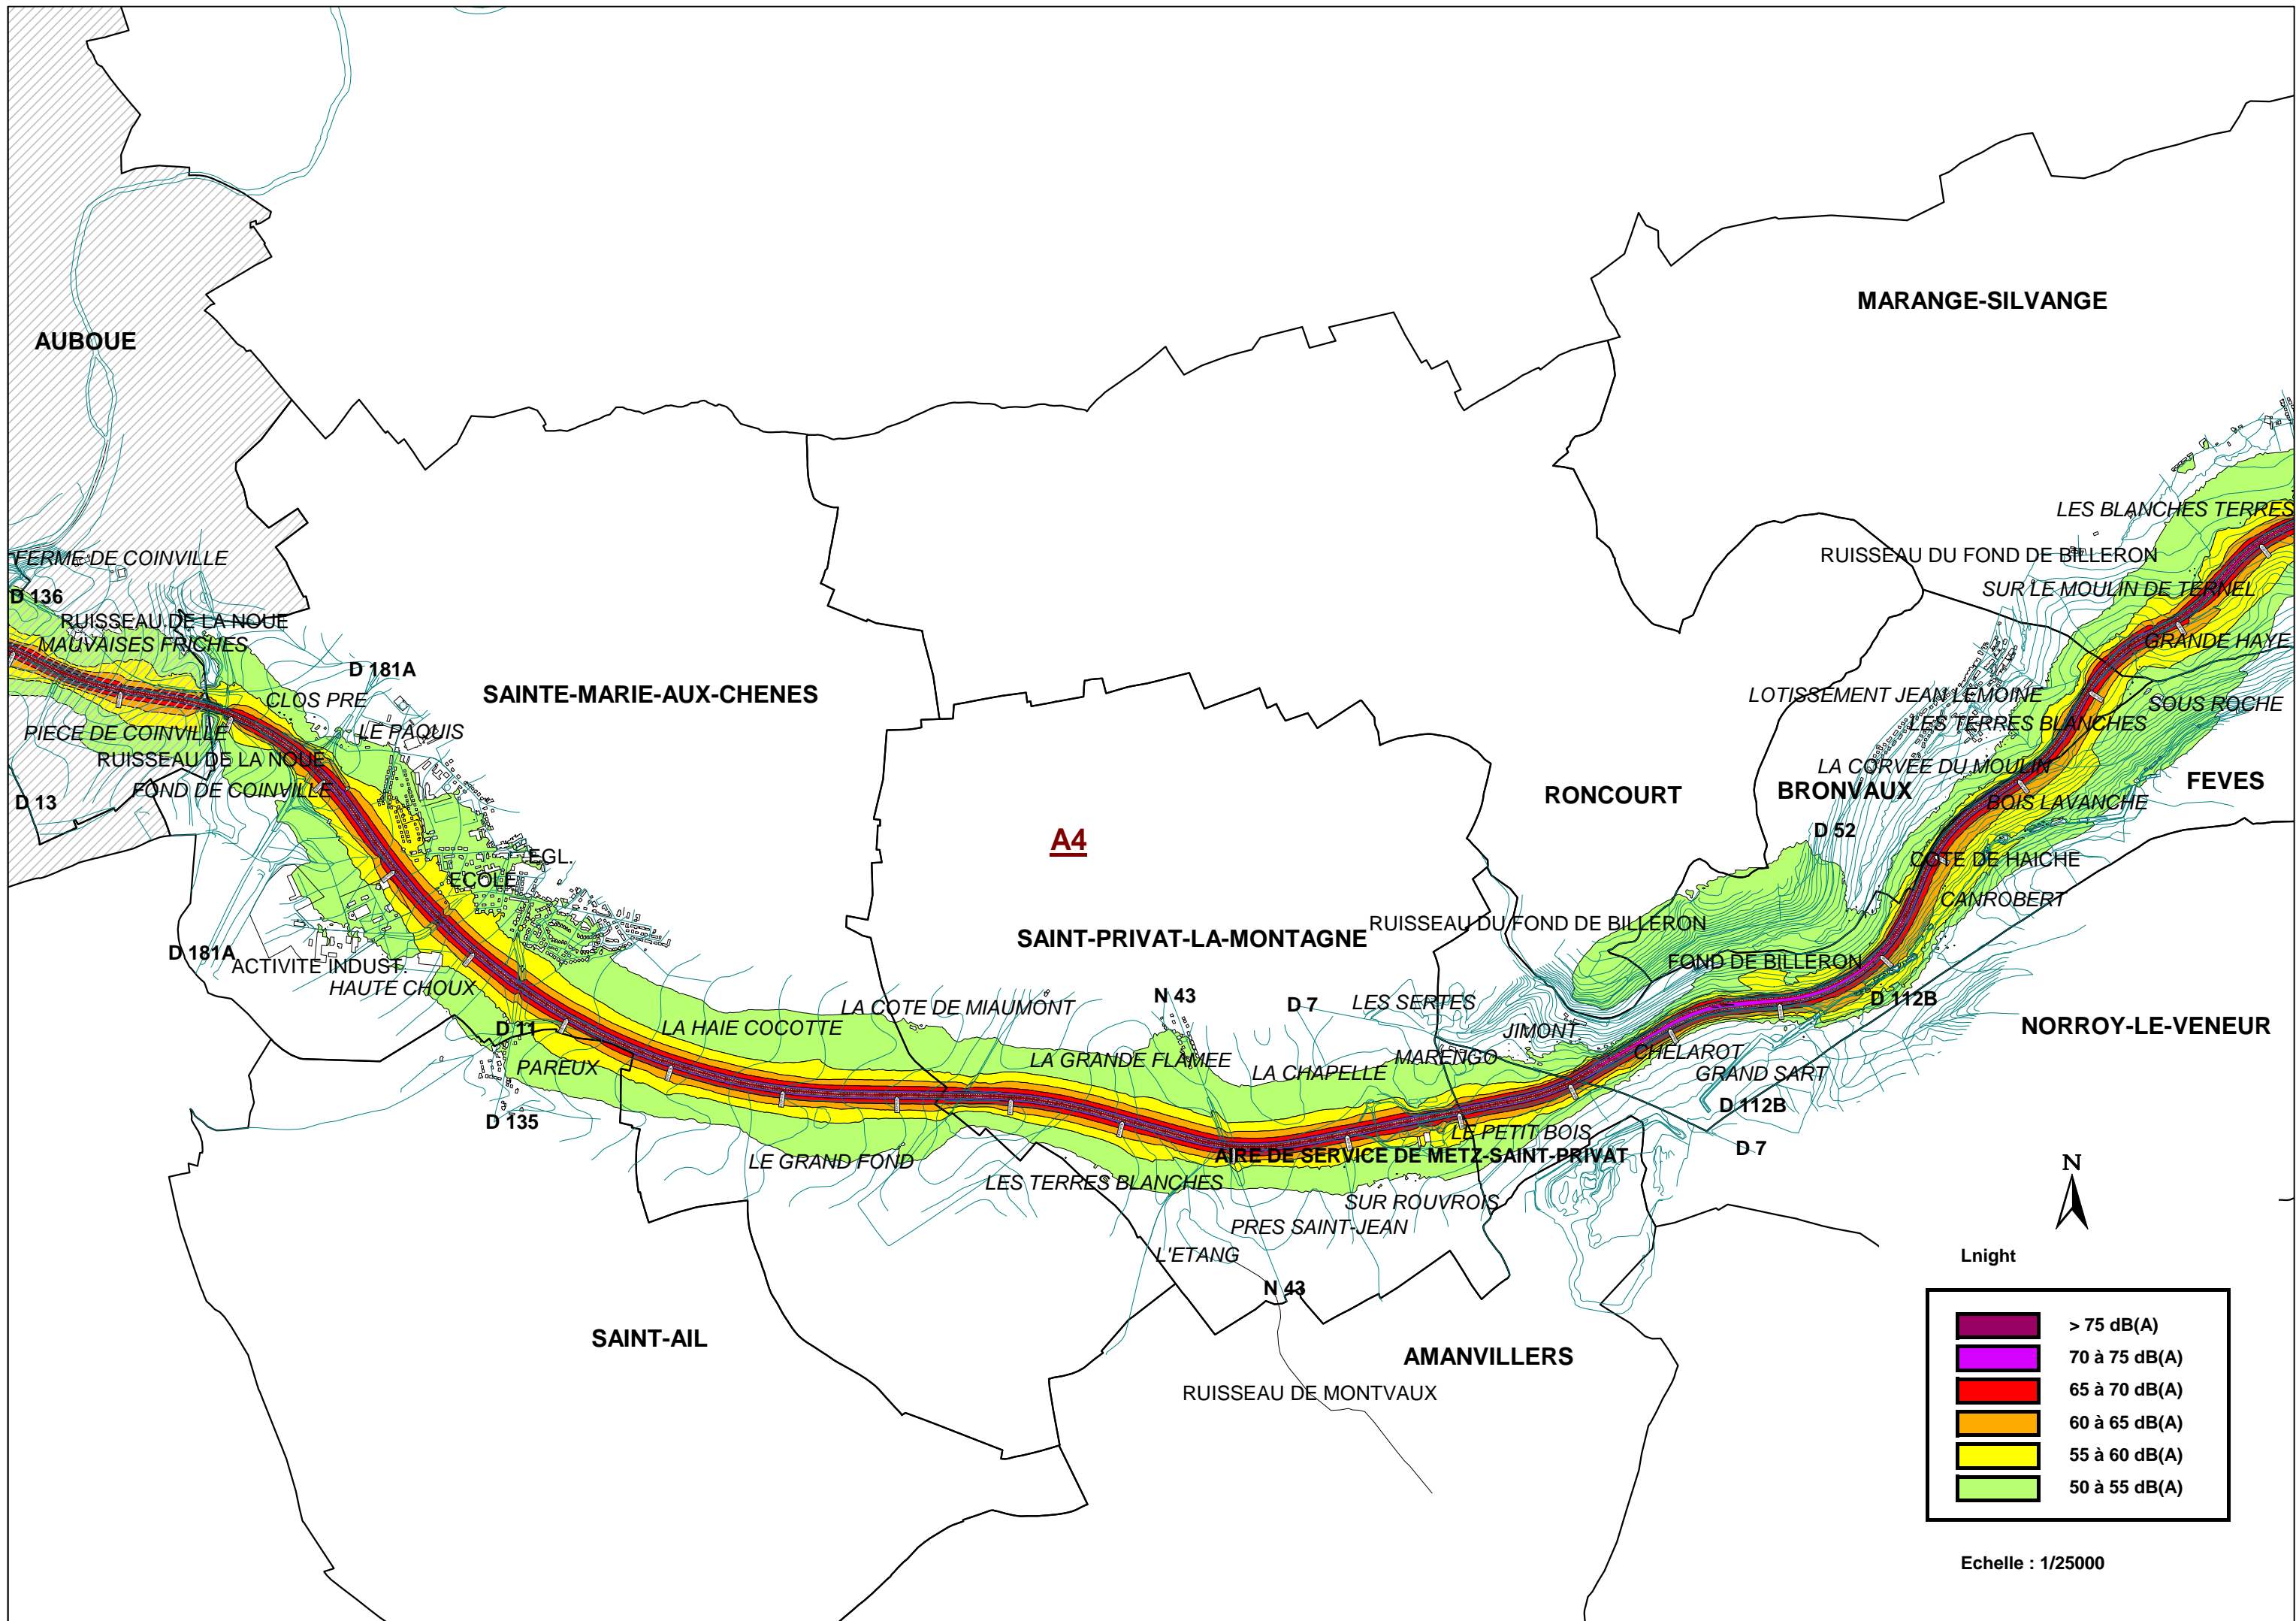

MARANGE-SILVANGE

AUBOUÉ

SAINTE-MARIE-AUX-CHENES

A4

RONCOURT

SAINT-PRIVAT-LA-MONTAGNE

BRONVAUX

NORROY-LE-VENEUR

SAINT-AIL

AMANVILLERS

Lnight

	> 75 dB(A)
	70 à 75 dB(A)
	65 à 70 dB(A)
	60 à 65 dB(A)
	55 à 60 dB(A)
	50 à 55 dB(A)

Echelle : 1/25000