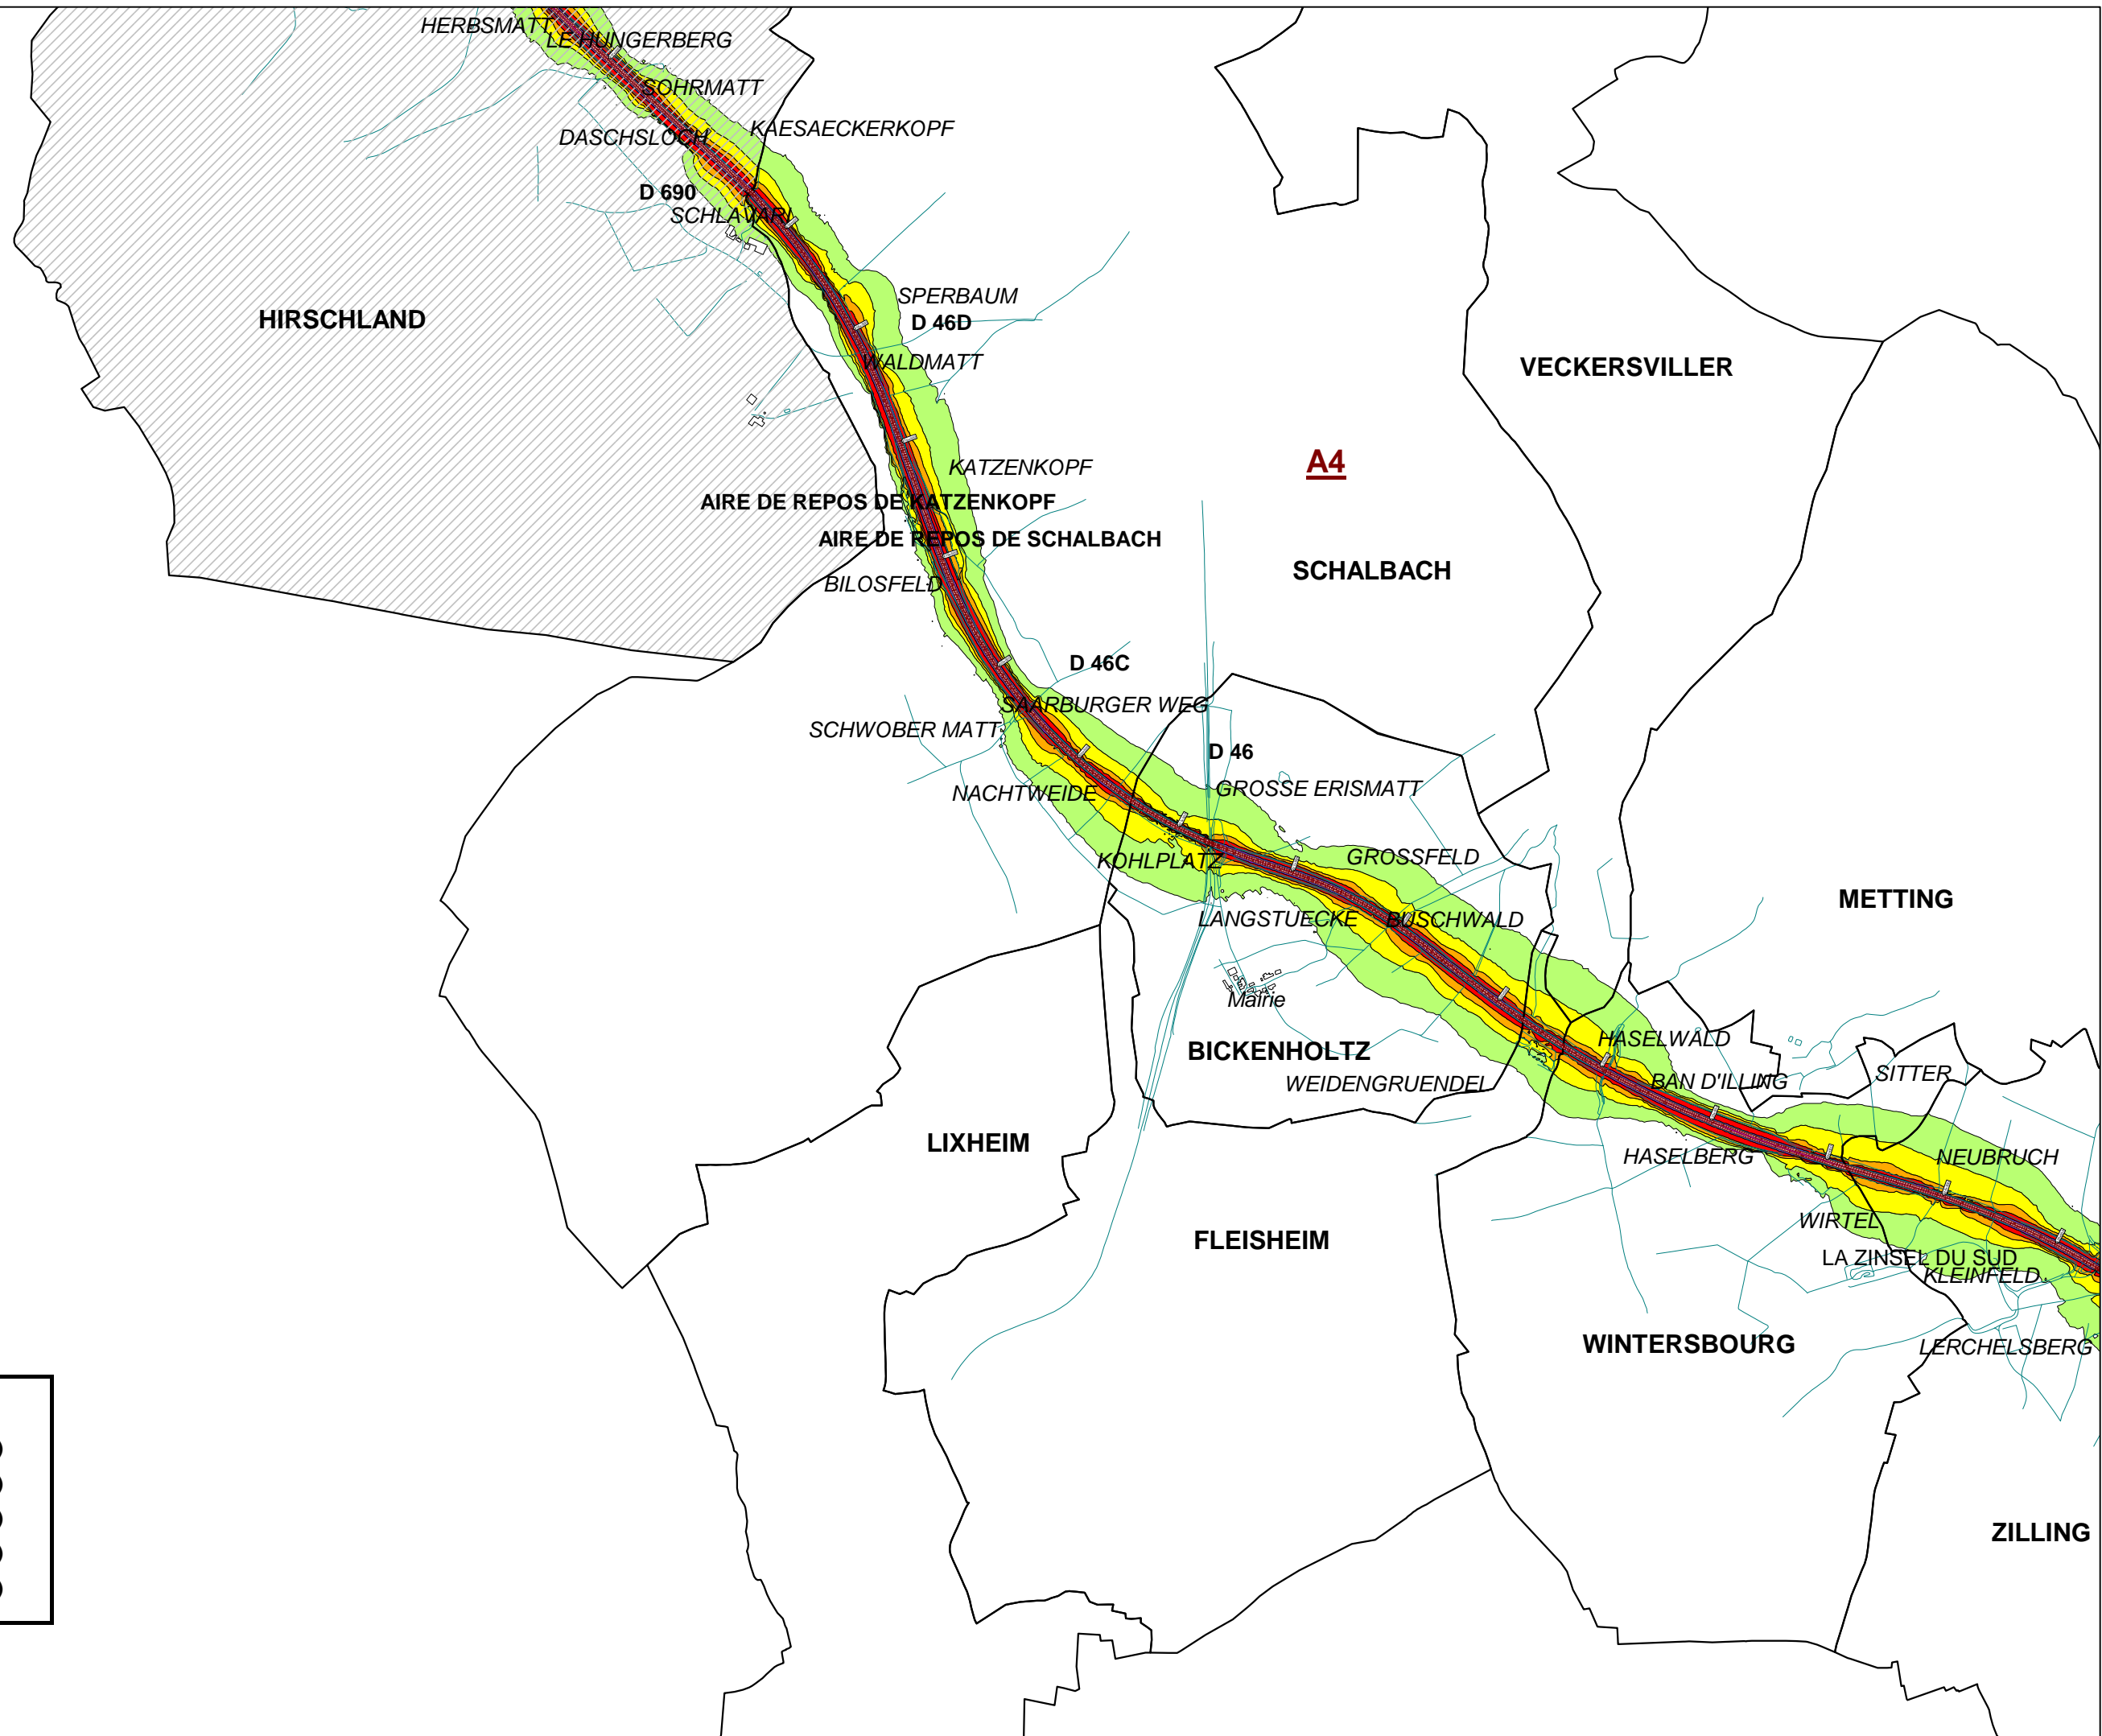

L_{night}

Echelle : 1/25000